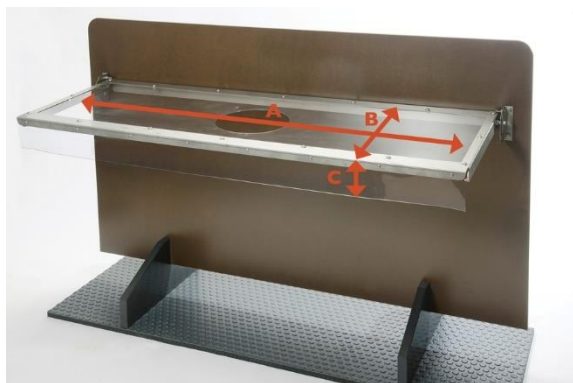

# VERBA® Komfort Ferkelnestabdeckung

The perfect feeder

Ferkel Komfort Haube transparent

Ferkel Komfort Haube Ecke doppelt

## Hauptmerkmale:

- Wand- oder Eckmodell erhältlich
- Eckmodell einzel oder doppelt
- In praktisch allen Maßen lieferbar
- Transparenter Kunststoff mit Edelstahl Rahmen oder HDPE schwarz
- Inklusiv Scharniere/Aufhängebügel
- Lampenöffnung Ø 230 mit Abdeckklappe optional
- Problemlos selbst zu montieren
- Wandmodell herausnehmbar
- Ein sehr langlebiger Produkt

Die Verba-Komfort-Ferkelhaube ist die ideale Lösung, wenn es darum geht, für Mutter und Jungtiere optimale Klimabedingungen im Abferkelstall zu schaffen. Die neu geborenen Ferkel haben es unter der Haube warm, während für die Sauen die gewünschte Temperatur aufrecht erhalten werden kann. Die Verba-Komfort-Ferkelhauben sind in unterschiedlichen Ausführungen und in allen gewünschten Maßen lieferbar. Als Material stehen sowohl transparenter Kunststoff als auch HDPE zur Wahl. Die Boxen können frei über der Heizungsplatte oder aber über der Zwischenwand zwischen 2 Buchten hängen. Die Ferkelhaube kann auch in der Ecke und bei Längsaufstellung angewendet werden. Optional kann die Verba-Ferkelhaube mit einem 230 mm großen Loch für die Heizlampe versehen werden. Garantie: 1 Jahr auf Material- und Konstruktion Fehler.